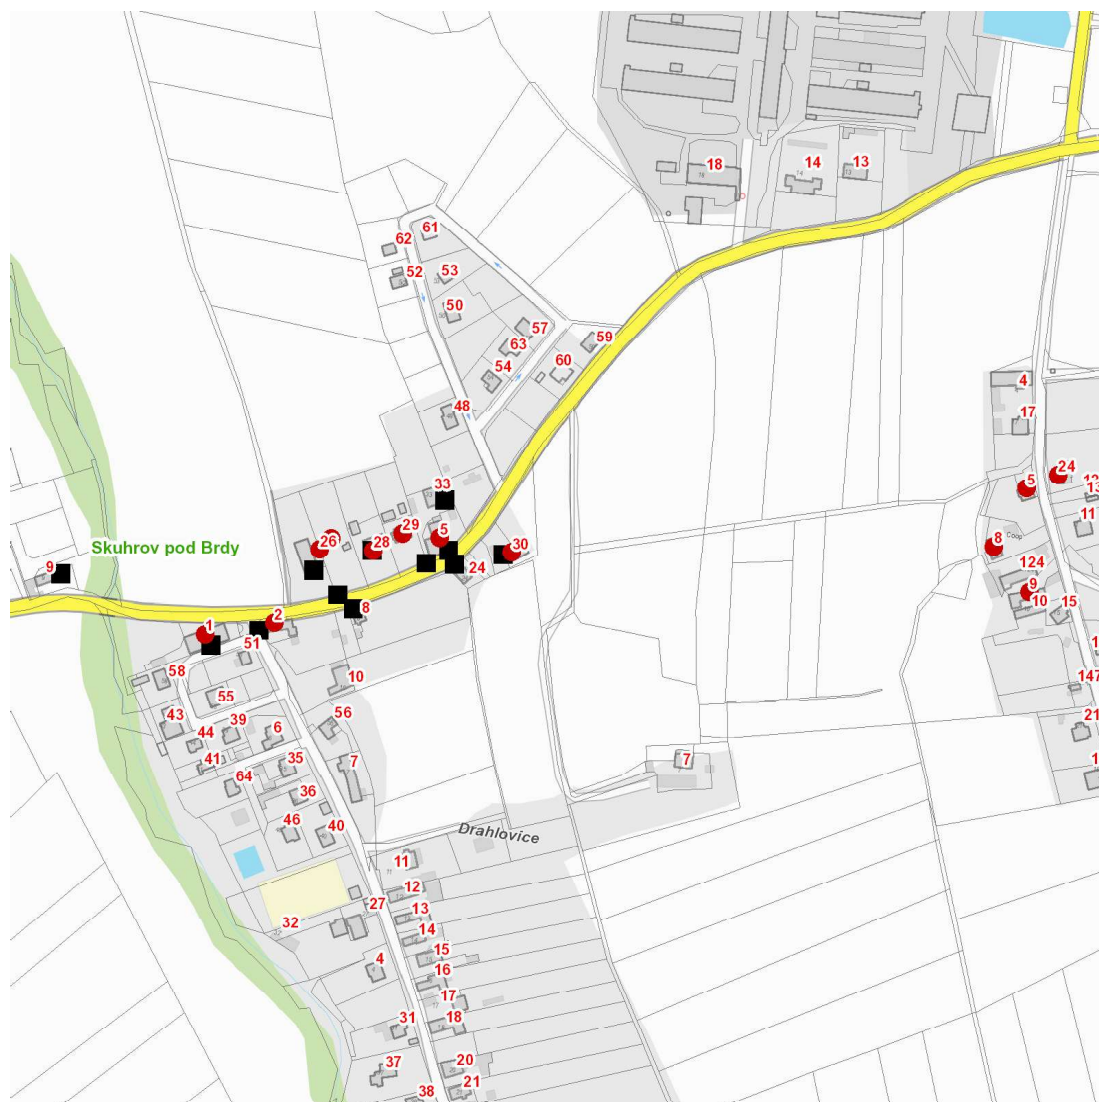

dne **24. 11. 2022** od **7:30** do **15:30** hodin

Plánovaná odstávka zahrnuje tyto lokality:**Skuhrov (okres Beroun)**část obce **Drahovice**

č. p. 1, 2, 5, 26, 28, 29, 30

část obce **Skuhrov**

č. p. 5, 8, 9, 24

kat. území **Skuhrov pod Brdy** (kód **749010**): **parcelní č. 442/22**

UPOZORNĚNÍ

Dotčené zařízení distribuční soustavy je nutné i v době odstávky považovat za zařízení pod napětím, a proto vás žádáme o dodržení všech zásad bezpečnosti a provedení opatření potřebných k zamezení případných škod na zdraví a majetku. | Provozovatelé výroben elektřiny jsou povinni zajistit přerušeni dodávky elektřiny z výroby do vypnutého úseku distribuční soustavy.

dne 24. 11. 2022 od 7:30 do 15:30 hodin

Orientační mapový podklad odstávkou dotčených lokalit

VYSVĚTLIVKY

- – adresy dotčené odstávkou elektřiny
- – místa připojení k elektrické síti dotčená odstávkou

INFORMACE ZASLÁNA