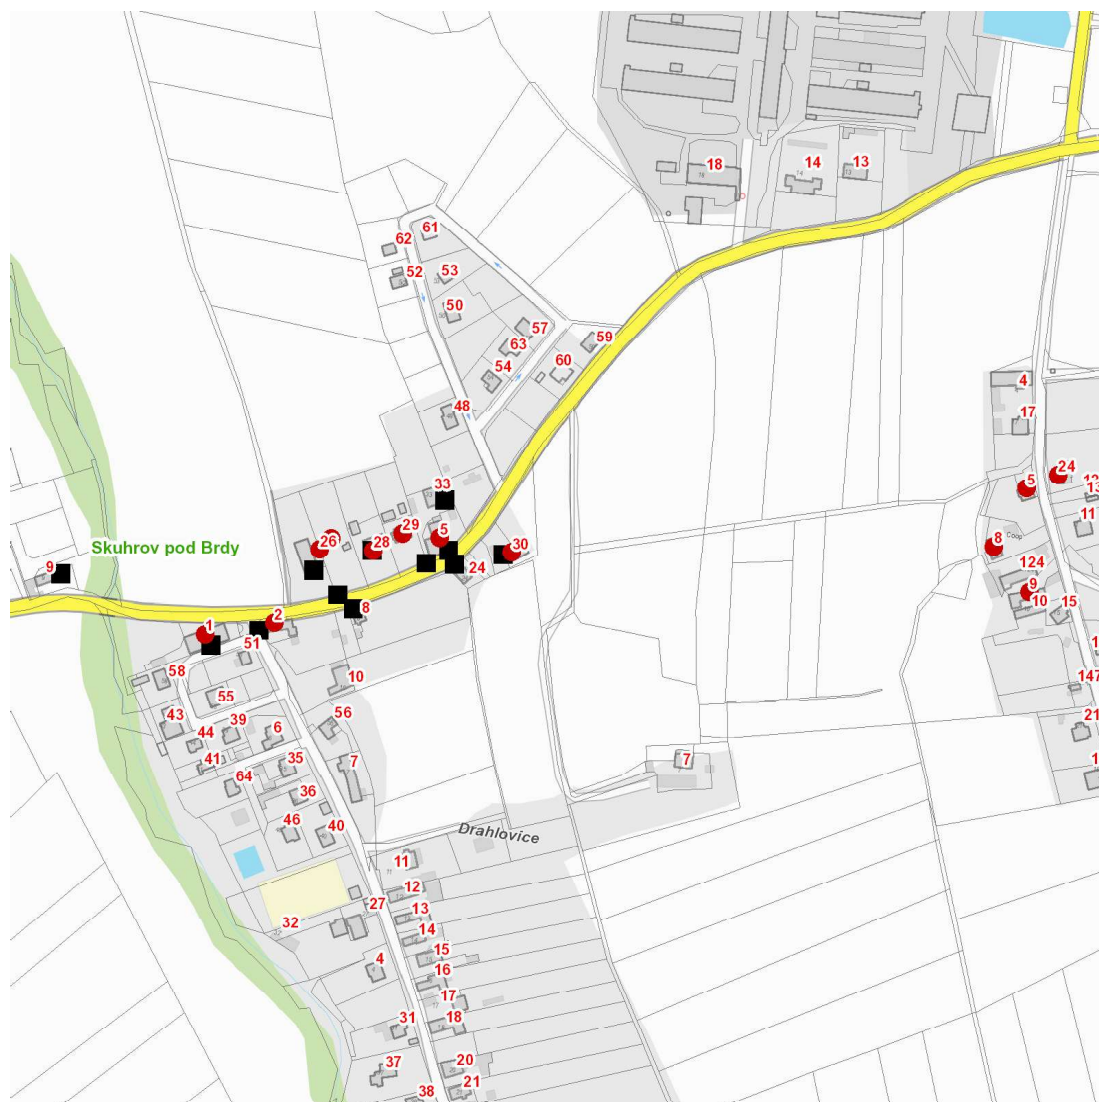

dne **10. 11. 2022** od **8:00** do **15:00** hodin

Plánovaná odstávka zahrnuje tyto lokality:**Skuhrov (okres Beroun)**část obce **Drahovice**

č. p. 1, 2, 5, 26, 28, 29, 30

část obce **Skuhrov**

č. p. 5, 8, 9, 24

kat. území **Skuhrov pod Brdy** (kód **749010**): **parcelní č. 442/22**

UPOZORNĚNÍ

Dotčené zařízení distribuční soustavy je nutné i v době odstávky považovat za zařízení pod napětím, a proto vás žádáme o dodržení všech zásad bezpečnosti a provedení opatření potřebných k zamezení případných škod na zdraví a majetku. | Provozovatelé výroben elektřiny jsou povinni zajistit přerušeni dodávky elektřiny z výroby do vypnutého úseku distribuční soustavy.

dne 10. 11. 2022 od 8:00 do 15:00 hodin**Orientační mapový podklad odstávkou dotčených lokalit****VYSVĚTLIVKY**

- – adresy dotčené odstávkou elektřiny
- – místa připojení k elektrické síti dotčená odstávkou