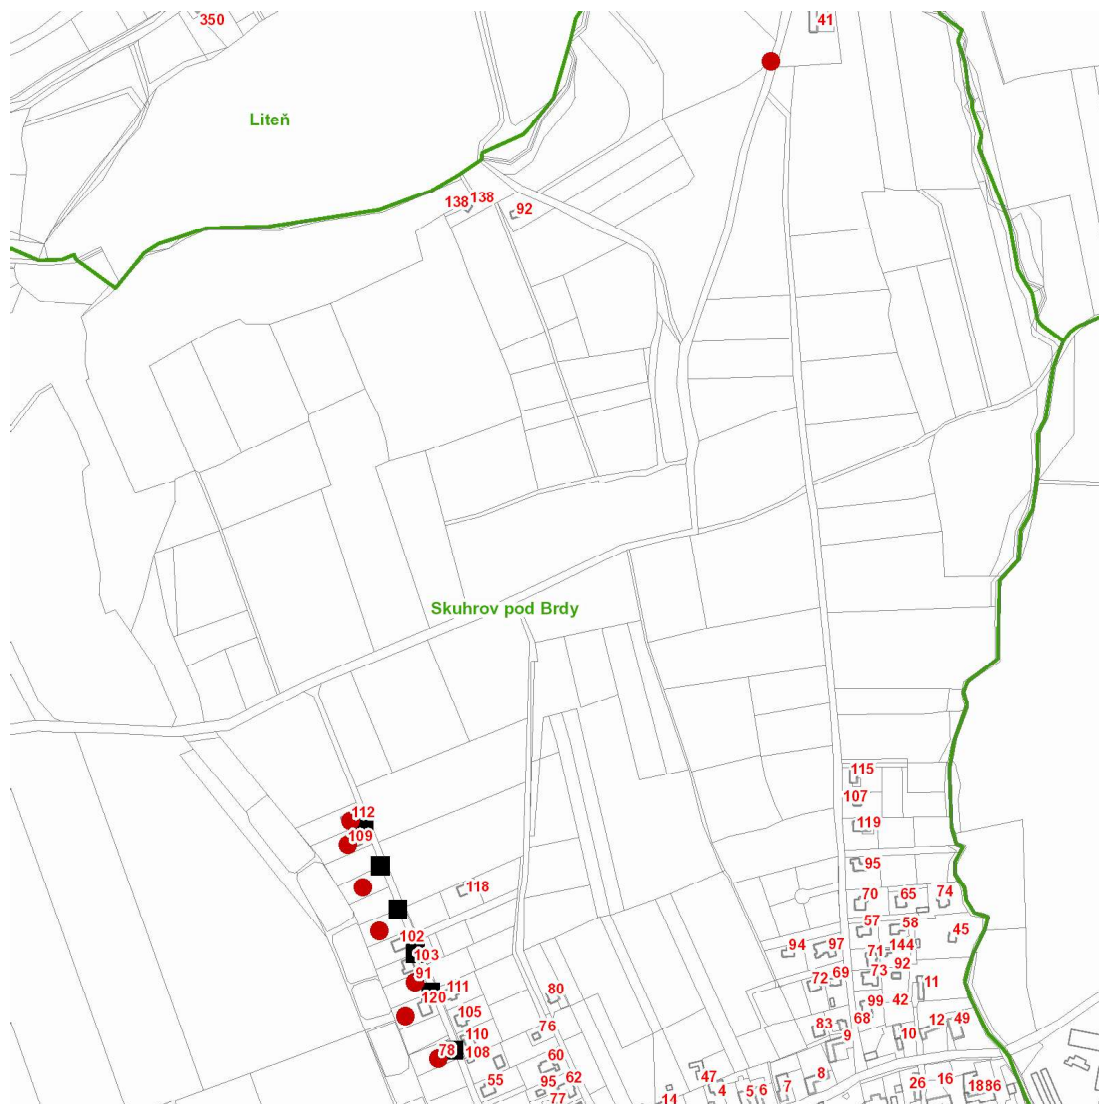

dne **26. 10. 2021** od **7:30** do **15:00** hodin

---

**Plánovaná odstávka zahrnuje tyto lokality:****Skuhrov** (okres Beroun)část obce **Hatě**

č. p. 78, 91, 109, 112

kat. území **Skuhrov pod Brdy** (kód **749010**): **parcelní č.** 294/3, 294/14, 294/18, 408

**dne 26. 10. 2021 od 7:30 do 15:00 hodin**

### Orientační mapový podklad odstávkou dotčených lokalit

#### VYSVĚTLIVKY

- – adresy dotčené odstávkou elektřiny
- – místa připojení k elektrické síti dotčená odstávkou